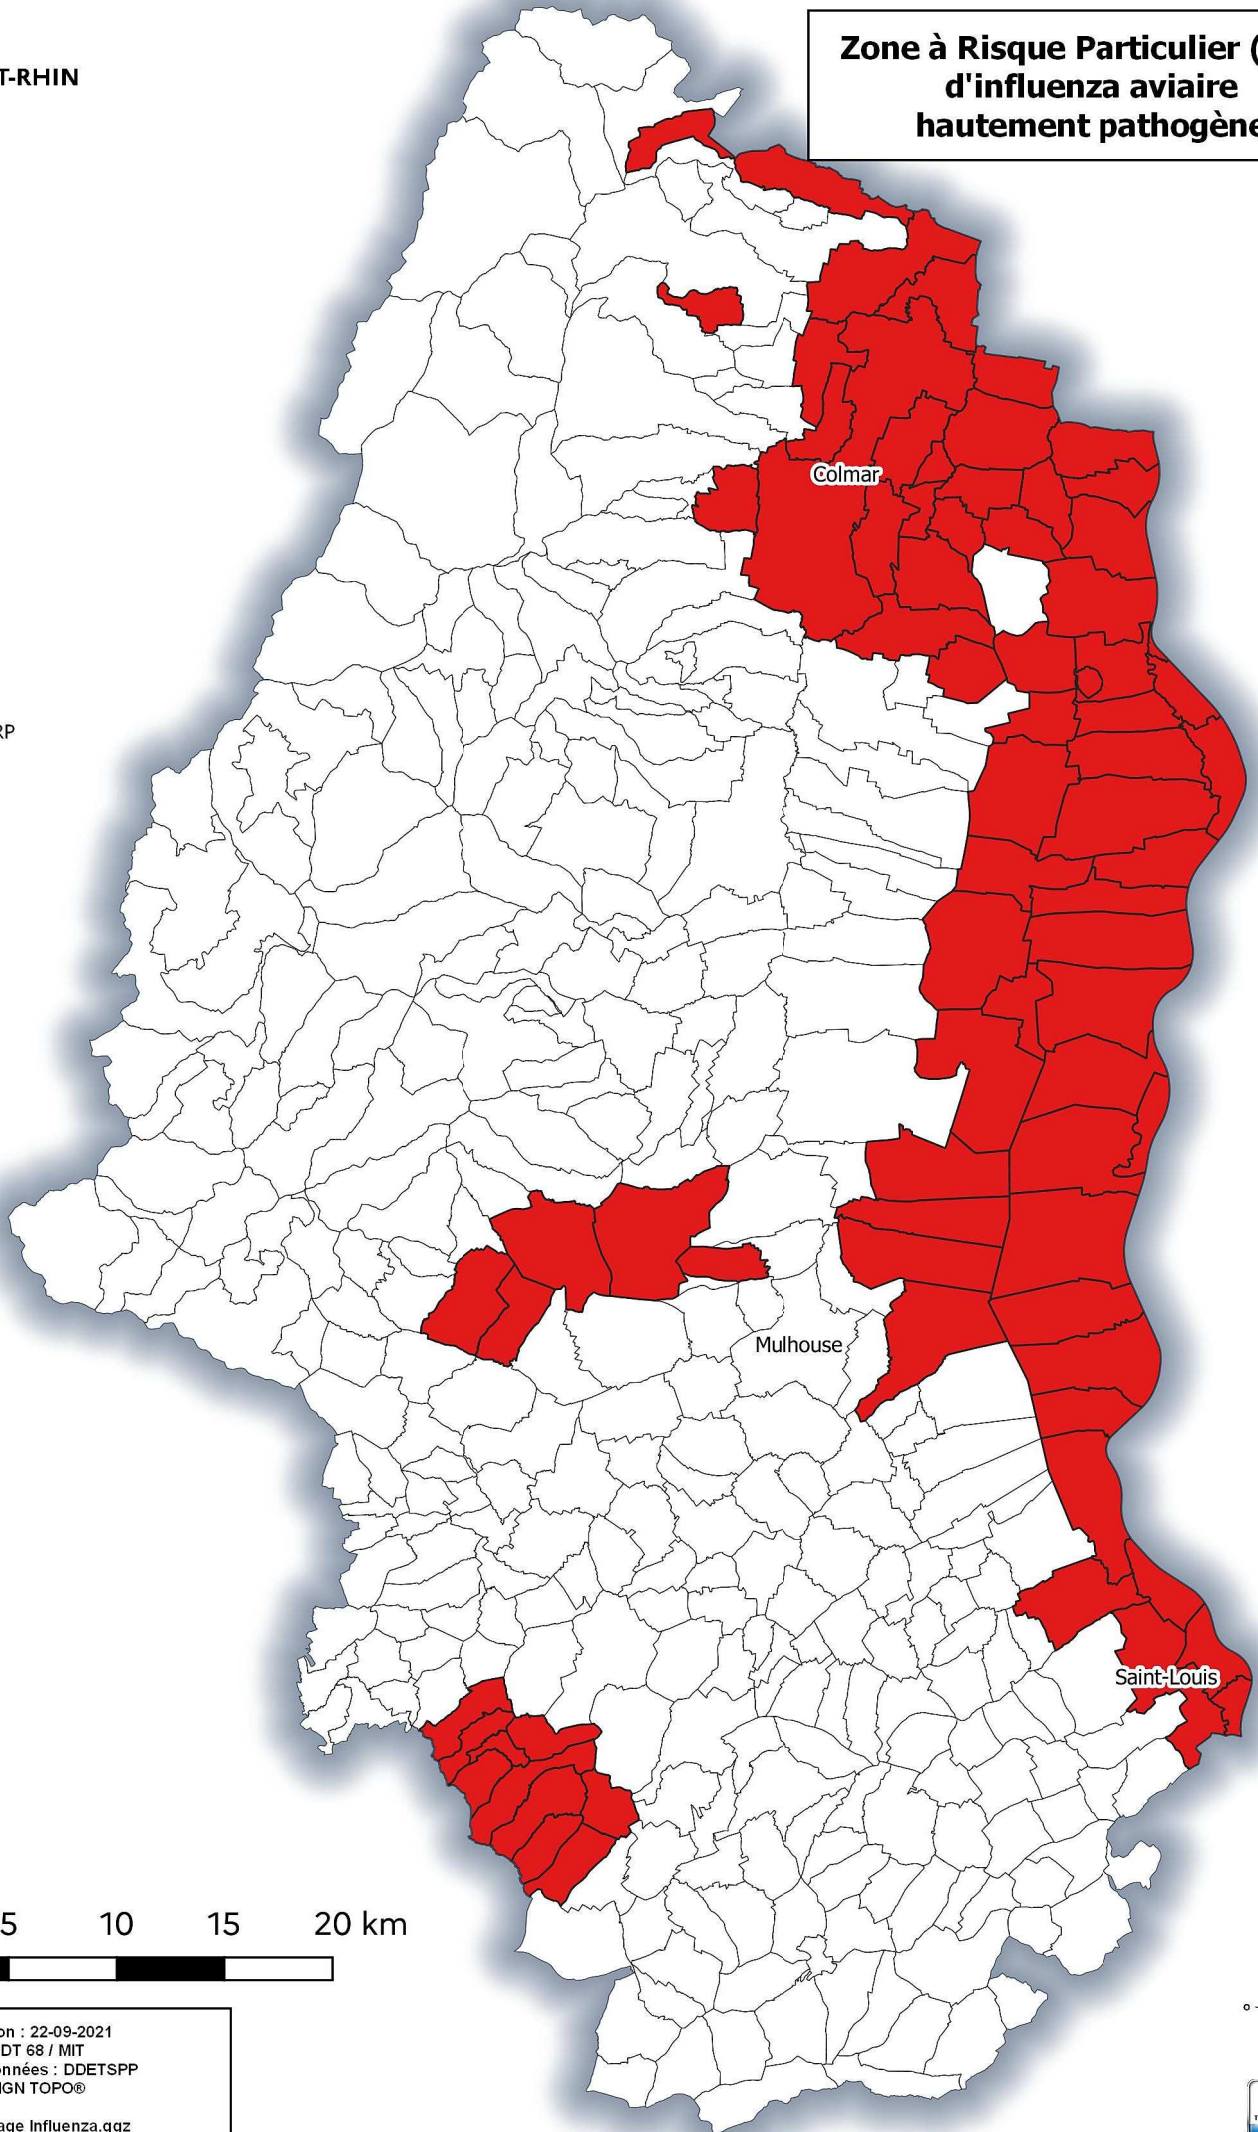

PRÉFET
DU HAUT-RHIN

Liberté
Égalité
Fraternité

**Zone à Risque Particulier (ZRP)
d'influenza aviaire
hautement pathogène**

 ZRP

Date de création : 22-09-2021
Réalisation : DDT 68 / MIT
Sources de données : DDETSPP
Référentiel : ©IGN TOPO®

20210922 Zonage Influenza.qgz