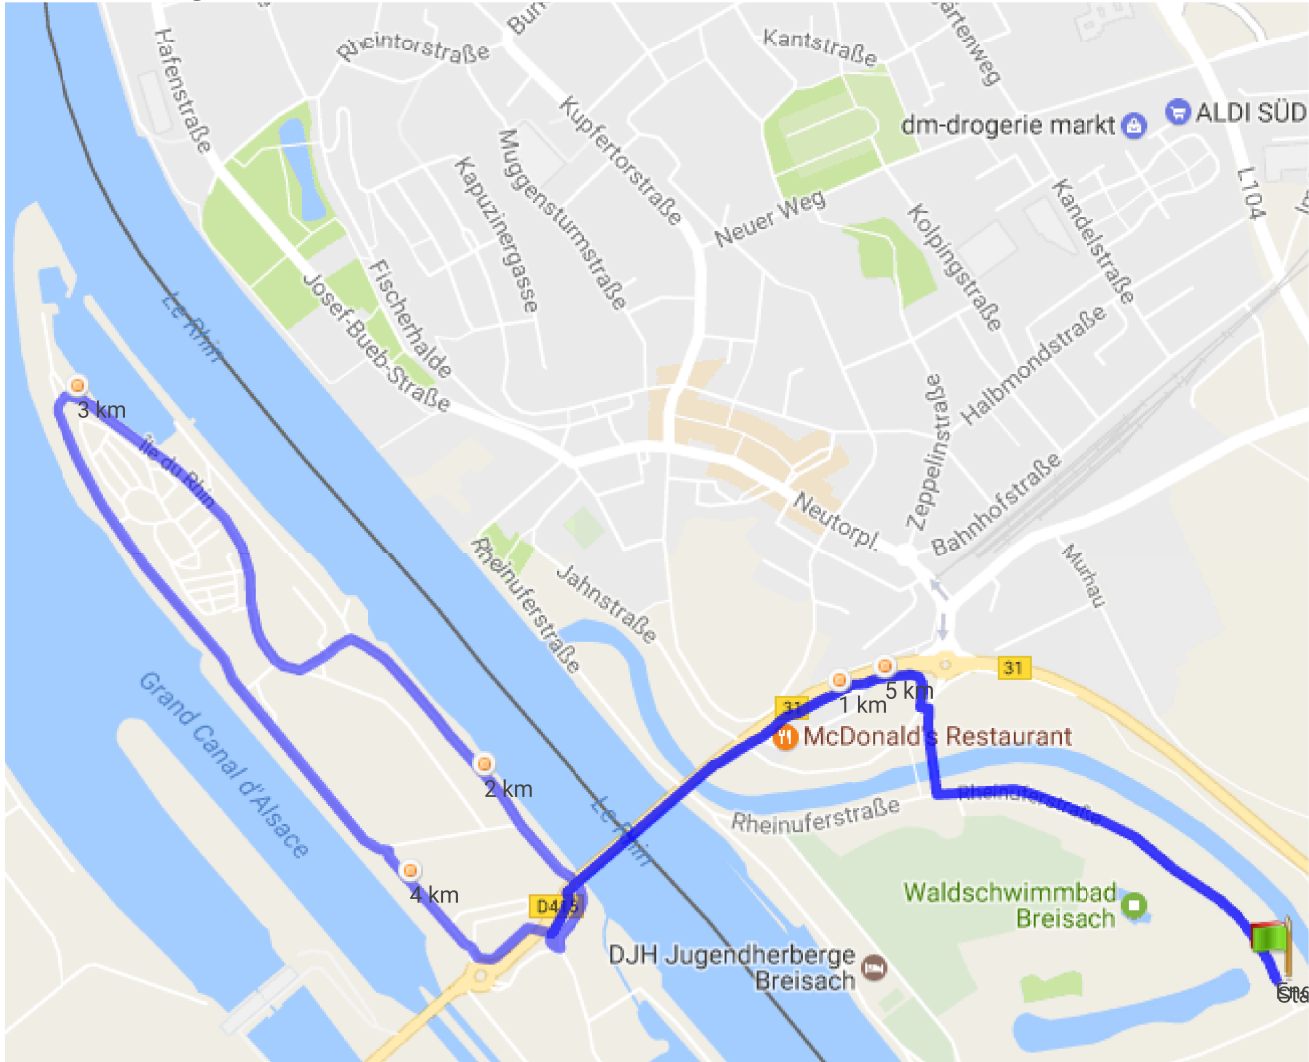

## rfeu3 De georggoetz2 - 5,91 km - Circuit

Allemagne , 79206 Breisach am Rhein, Breisgau-Hochschwarzwald, Reg.-Bez. Freiburg, Baden-Württemberg

### Dénivellation

18 Mètres (Altitude de 181 Mètres à 199 Mètres)

Total des montées: 67 Mètres, Total des descentes: 67 Mètres

Coordonnées de l'origine

Coordonnées de la destination

Latitude: N 48°01.231' / N 48°1'13.919" / N +48.0205333    Latitude: N 48°01.234' / N 48°1'14.088" / N +48.0205800  
Longitude: E 7°35.738' / E 7°35'44.286" / E +7.59563505    Longitude: E 7°35.736' / E 7°35'44.160" / E +7.59560000